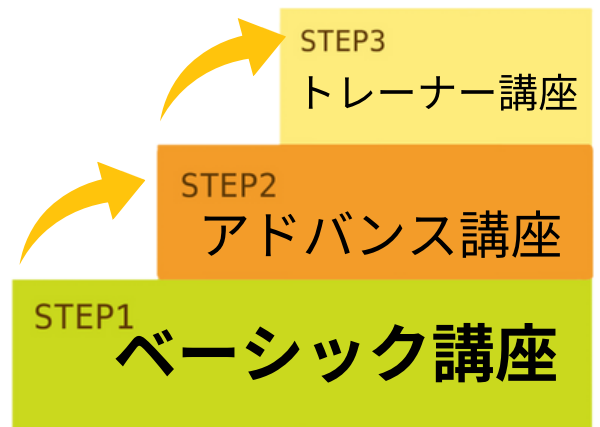

【研修内容】

- ✓ 初診時カウンセリングの必要性
- ✓ 初診時カウンセリングの基礎
- ✓ 初診時カウンセリングで必要なスキルと環境

【開講日】

熊本 6月27日（木）

福岡 7月25日（木）

時間 10:00～13:00

場所 熊本 Officeツグミ

福岡 リファレンス駅東

【お申込】

受講料 11,000円/人

申込先 HPまたはQRコードから

熊本▶

福岡▶